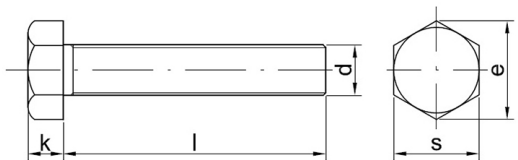

Болт Valenta с шестостенна глава цяла резба M12x35 мм, 8.8, DIN 933

Dimensions (d x l)	Art. code	k mm	s mm	e mm	Weight kg/100 pcs	Packing pcs/box
M5 x 8	933105008	3,5	8	8,79	0,24	500
M5 x 10	933105010	3,5	8	8,79	0,26	1000
M5 x 12	933105012	3,5	8	8,79	0,29	1000
M5 x 14	933105014	3,5	8	8,79	0,31	1000
M5 x 16	933105016	3,5	8	8,79	0,33	1000
M5 x 20	933105020	3,5	8	8,79	0,38	1000
M5 x 25	933105025	3,5	8	8,79	0,44	500
M5 x 30	933105030	3,5	8	8,79	0,51	500
M5 x 35	933105035	3,5	8	8,79	0,57	500
M5 x 40	933105040	3,5	8	8,79	0,63	500
M5 x 45	933105045	3,5	8	8,79	0,70	500
M5 x 50	933105050	3,5	8	8,79	0,76	500
M5 x 60	933105060	3,5	8	8,79	0,88	500
M6 x 8	933106008	4	10	11,05	0,37	500
M6 x 10	933106010	4	10	11,05	0,41	500
M6 x 12	933106012	4	10	11,05	0,44	500
M6 x 14	933106014	4	10	11,01	0,48	500
M6 x 16	933106016	4	10	11,05	0,51	500
M6 x 20	933106020	4	10	11,05	0,58	500
M6 x 25	933106025	4	10	11,05	0,67	500
M6 x 30	933106030	4	10	11,05	0,75	500
M6 x 35	933106035	4	10	11,05	0,84	500
M6 x 40	933106040	4	10	11,05	0,92	200
M6 x 45	933106045	4	10	11,05	1,01	200
M6 x 50	933106050	4	10	11,05	1,10	200
M6 x 55	933106055	4	10	11,05	1,19	200
M6 x 60	933106060	4	10	11,05	1,27	200
M6 x 70	933106070	4	10	11,05	1,44	200
M6 x 80	933106080	4	10	11,05	1,62	200
M6 x 90	933106090	4	10	11,05	1,80	200
M6 x 100	933106100	4	10	11,05	1,98	100
M8 x 10	933108010	5,3	13	14,38	0,91	500
M8 x 12	933108012	5,3	13	14,38	0,98	200
M8 x 16	933108016	5,3	13	14,38	1,11	200
M8 x 20	933108020	5,3	13	14,38	1,23	200
M8 x 25	933108025	5,3	13	14,38	1,39	200
M8 x 30	933108030	5,3	13	14,38	1,55	200
M8 x 35	933108035	5,3	13	14,38	1,71	200
M8 x 40	933108040	5,3	13	14,38	1,87	200
M8 x 45	933108045	5,3	13	14,38	2,03	200
M8 x 50	933108050	5,3	13	14,38	2,18	200